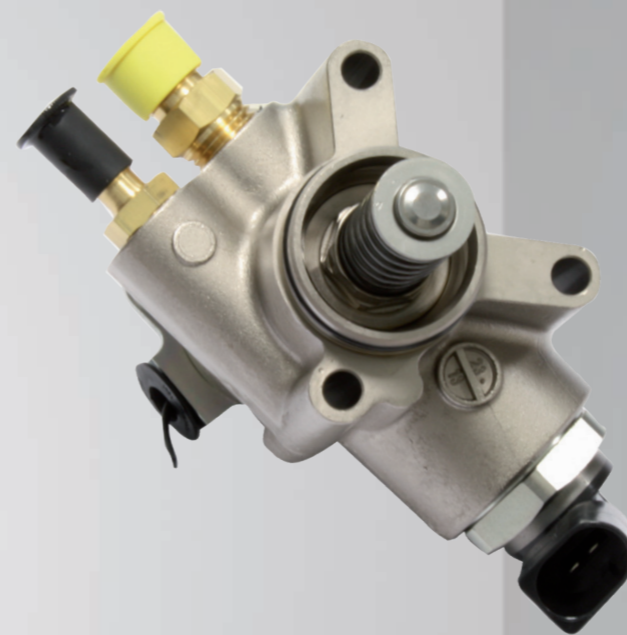

HITACHI 133058 2503058	BMW 11327542075 GM 12590679 Opel 2760500022 VW/Audi 06H109311B	BMW 1/3/5/X5 Chevrolet Camaro Opel Astra J/Insignia VW CC/Golf V-VII Passat/Touran Audi A1-A6/Q3/Q5

  HITACHI 133061 2503061	VW/Audi 06F127025D VW/Audi 06F127025N	VW Eos/Golf V/Touran Jetta III/Passat Audi A3 Seat Altea/Leon Toledo III/Octavia

  HITACHI 133064 2503064	VW/Audi 06F127025B 06F127025F 06F127025J 06F127025L 06F127025M	VW Eos/Golf VI Jetta III/Scirocco Audi A3/A4/A6/TT Seat Altea/Exeo Leon/Toledo III

  133303	Ford F7UZ9A407CB* Honda 17040SX0A30* Hyundai 0K01B13350A* Infiniti 170402Y900* Mazda KL1213350G*	Honda Civic V/CR-V Hyundai Accent/Getz Matrix/Santa Fe Kia Sportage Infiniti I30 Mazda 626/MX-6

  133334	Ford 1069087 98AP9H307AE 1388671 5T169H307AA	Ford Focus/Tourneo Transit

  HITACHI 137124 2507124	Audi 06E906036C	Audi A4/A6/A8

Знаете ли Вы...

... что Hitachi является единственным поставщиком насосов высокого давления для бензиновых двигателей TSI, FSI и TFSI группы Volkswagen.